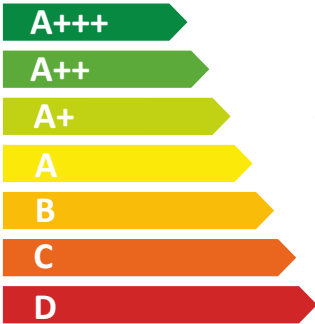

ENERG
енергия • ενέργεια

neoheat

Neoheat Standard Plus HP 11

55°C

35°C

A⁺

A⁺⁺

47 dB

kW

ENERG

енергия • ενέργεια

Y IJA

IE IA

neoheat

Neoheat Standard Plus HP 14

55°C

35°C

A⁺

A⁺

47 dB

69 dB

ENERG

енергия • ενέργεια

Y IJA