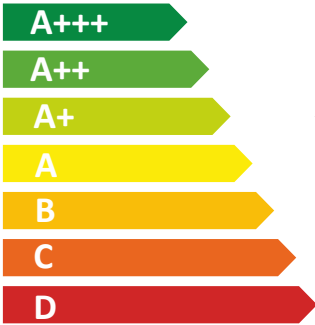

ENERG

енергия • ενέργεια

Y IJA

IE IA

neoheat

Neoheat Standard Plus HP 16

55°C

35°C

A⁺

A⁺

47 dB

69 dB