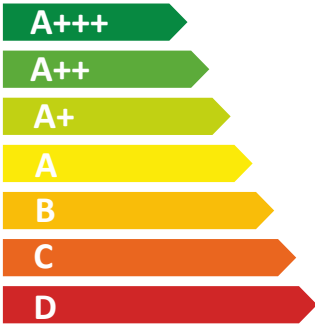

ENERG
енергия • ενέργεια

neoheat

Neoheat Standard Plus HP 11

55°C

35°C

A⁺

A⁺⁺

47 dB